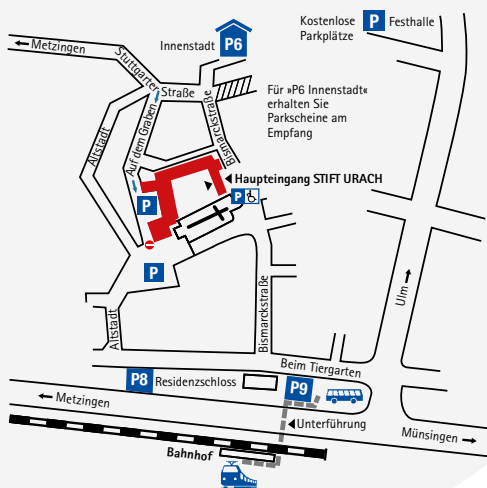

Vincent van Gogh:
Die Auferweckung
des Lazarus

Käthe Kollwitz:
Selbstporträt
1915

Titelseite:
Rembrandt van Rijn:
Der Sturm auf dem See Genezareth

So erreichen Sie Stift Urach

Mit dem Auto:

Mit der Bahn:

ab Metzingen (Strecke Stuttgart – Tübingen) mit der Ermstalbahn bis Bahnhof Bad Urach oder mit dem Bus ab Metzingen bis Bad Urach.